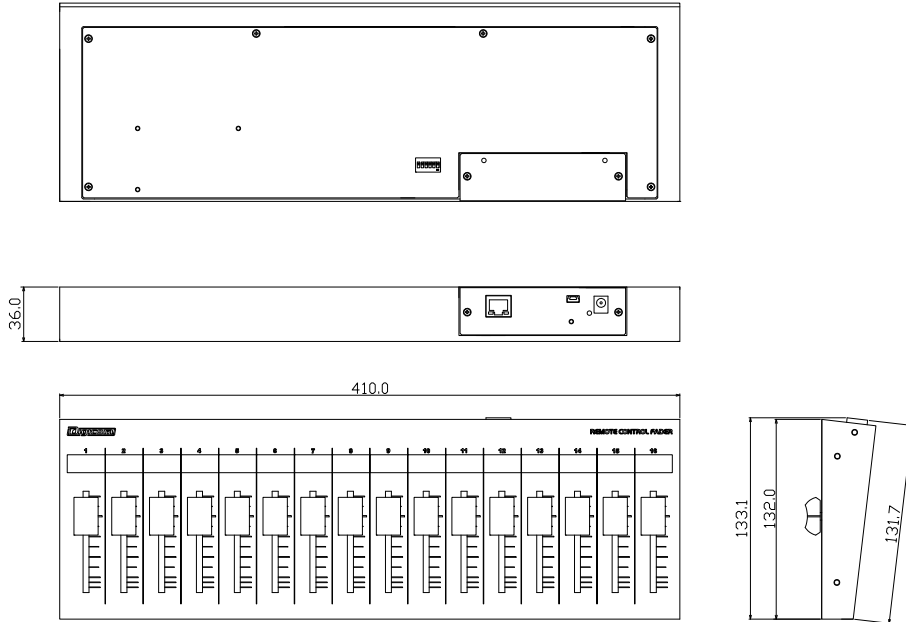

### 仕様

対応機種	DME7
出力コネクタ	RJ45
伝送規格	TCP
イーサネット規格	10/100BASE-T
IP初期設定	192.168.0.168 (DHCP非対応)
チャンネル数	8
パワーLED	青色
付属品	ACアダプタ
別売オプション	D-RACK3EIA8ch (3Uラックマウント金具) D-RACK3 (机埋め込み用金具) D-SWP (サイドウッドパネル)
電源電圧	9V / 0.3A
重量	1.2kg(ACアダプタ除く)
塗装色	黒

## 仕様

対応機種	DME7
出力コネクタ	RJ45
伝送規格	TCP
イーサネット規格	10/100BASE-T
IP初期設定	192.168.0.168 (DHCP非対応)
チャンネル数	16
パワーLED	青色
付属品	ACアダプタ
別売オプション	D-RACK1 (EIA1Uラックマウント用金具 + 引き出し) D-RACK3 (EIA3Uラックマウント用金具) D-SWP (サイドウッドパネル)
電源電圧	9V / 0.3A
重量	2.1kg(ACアダプタ除く)
塗装色	黒

縮尺 : 1 / 5