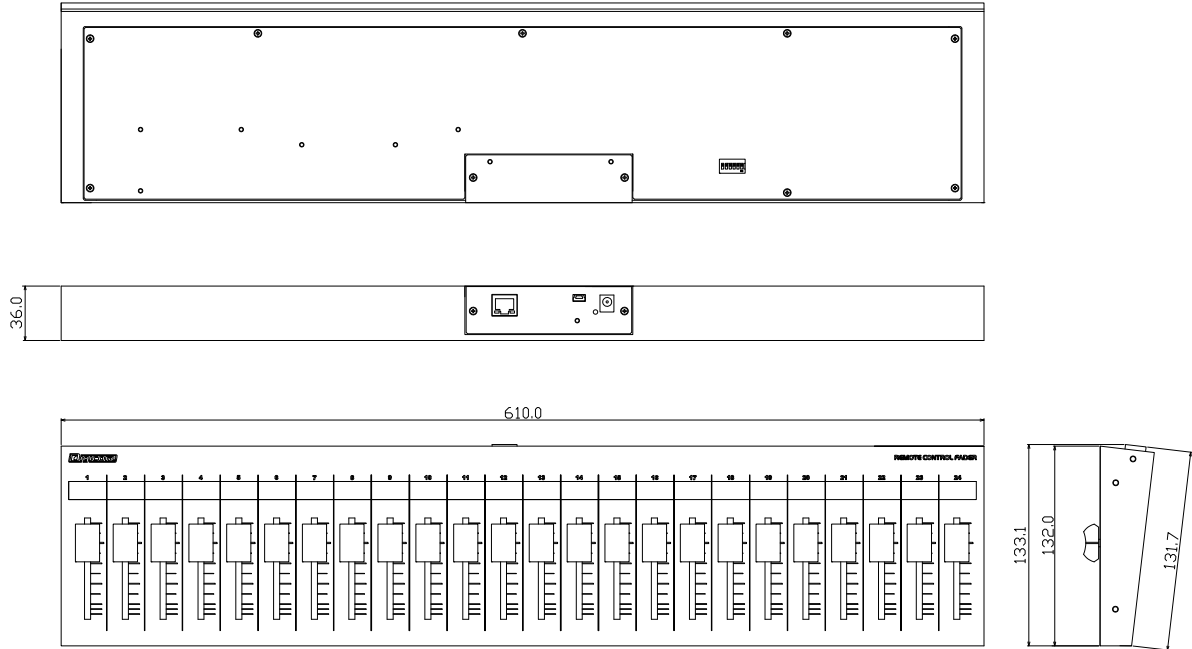

### 仕様

対応機種	DME7
出力コネクタ	RJ45
伝送規格	TCP
イーサネット規格	10/100BASE-T
IP初期設定	192.168.0.168 (DHCP非対応)
チャンネル数	8
パワーLED	青色
付属品	ACアダプタ
別売オプション	D-RACK3EIA8ch (3Uラックマウント金具) D-RACK3 (机埋め込み用金具) D-SWP (サイドウッドパネル)
電源電圧	9V / 0.3A
重量	1.2kg(ACアダプタ除く)
塗装色	黒

## 仕様

対応機種	DME7
出力コネクタ	RJ45
伝送規格	TCP
イーサネット規格	10/100BASE-T
IP初期設定	192.168.0.168 (DHCP非対応)
チャンネル数	16
パワーLED	青色
付属品	ACアダプタ
別売オプション	D-RACK1 (EIA1Uラックマウント用金具 + 引き出し) D-RACK3 (EIA3Uラックマウント用金具) D-SWP (サイドウッドパネル)
電源電圧	9V / 0.3A
重量	2.1kg(ACアダプタ除く)
塗装色	黒

縮尺 : 1 / 5