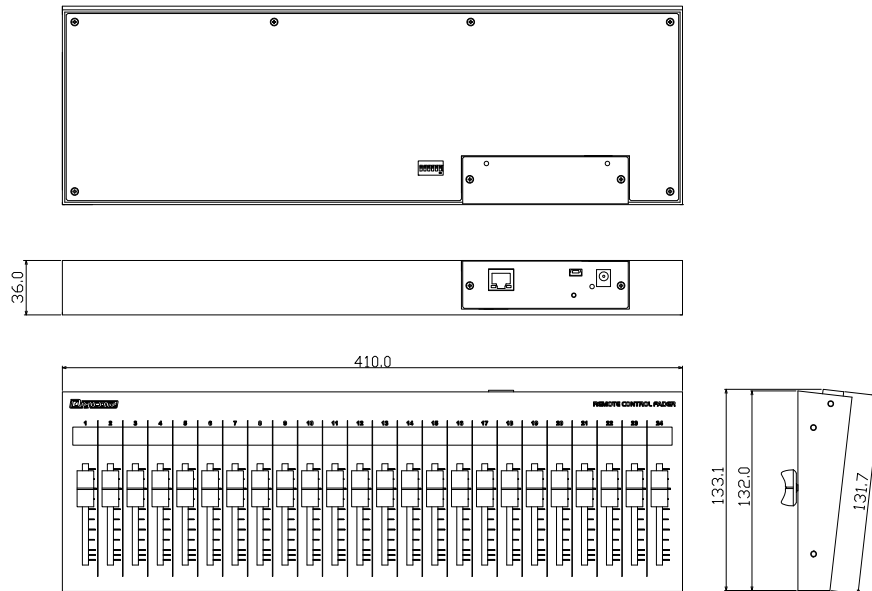

## 仕様

対応機種	DME7
出力コネクタ	RJ45
伝送規格	TCP
イーサネット規格	10/100BASE-T
IP初期設定	192.168.0.168 (DHCP非対応)
チャンネル数	16
パワーLED	青色
付属品	ACアダプタ
別売オプション	D-RACK1 (EIA1Uラックマウント用金具 + 引き出し) D-RACK3 (EIA3Uラックマウント用金具) D-SWP (サイドウッドパネル)
電源電圧	9V / 0.3A
重量	2.1kg(ACアダプタ除く)
塗装色	黒

縮尺 : 1 / 5