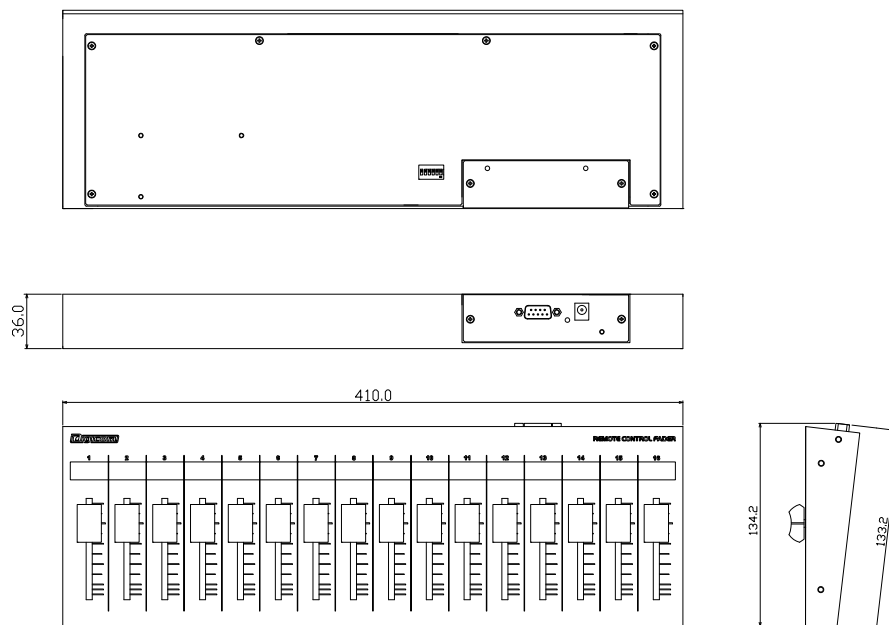

仕様

出力コネクタ	D-SUB9PINオス インチネジ (オス-メス ストレートケーブル接続)
伝送規格	RS-232C
制御機器	KLARKTEKNIK社 DM8000, DM8500
フェーダー数	8
パワーLED	青色
付属品	ACアダプタ
別売オプション	D-RACK3EIA8ch (3Uラックマウント金具) D-RACK3 (机埋め込み用金具) D-SWP (サイドウッドパネル)
電源電圧	DC9V/0.3A
重量	1.2kg (ACアダプタ除く)
塗装色	黒

縮尺 : 1 / 3

Remote Control Fader シリーズ
Serial Fader for DM8000/8500

SF08KT

仕様

出力コネクタ	D-SUB9PINオス インチネジ (オス-メス ストレートケーブル接続)
伝送規格	RS-232C
制御機器	KLARKTEKNIK社 DM8000, DM8500
フェーダー数	16
パワーLED	青色
付属品	ACアダプタ
別売オプション	D-RACK1 (EIA1Uラックマウント用金具 + 引き出し) D-RACK3 (EIA3Uラックマウント用金具) D-SWP (サイドウッドパネル)
電源電圧	DC9V/0.3A
重量	2.1kg (ACアダプタ除く)
塗装色	黒色

縮尺 : 1 / 5

Remote Control Fader シリーズ
Serial Fader for DM8000/8500

SF24KT

仕様

出力コネクタ	D-SUB9PINオス インチネジ (オス-メス ストレートケーブル接続)
伝送規格	RS-232C
制御機器	KLARKTEKNIK社 DM8000, DM8500
フェーダー数	24
パワーLED	青色
付属品	ACアダプタ
別売オプション	D-RACK1 (EIA1Uラックマウント用金具 + 引き出し) D-RACK3 (EIA3Uラックマウント用金具) D-SWP (サイドウッドパネル)
電源電圧	DC9V/0.4A
重量	2.1kg (ACアダプタ除く)
塗装色	黒色