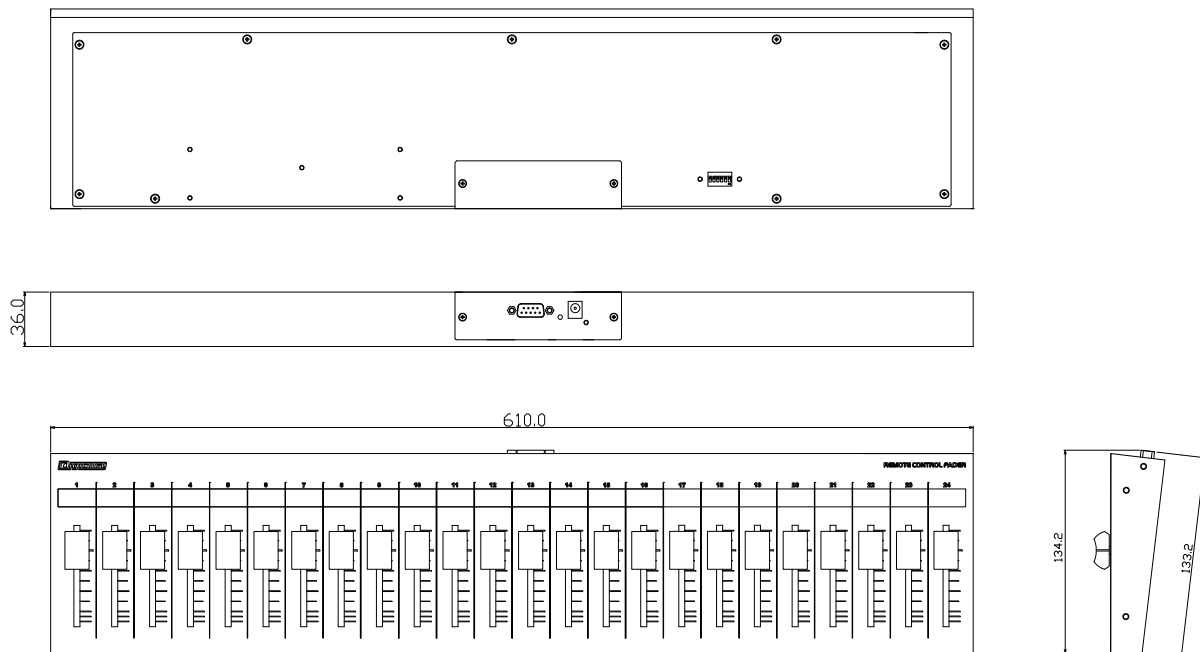

仕様

出力コネクタ	D-SUB9PINオス インチネジ (オス-メス ストレートケーブル接続)
伝送規格	RS-232C
制御機器	KLARKTEKNIK社 DM8000, DM8500
フェーダー数	24
パワーLED	青色
付属品	ACアダプタ
別売オプション	D-RACK3(机埋め込み用金具) D-SWP(サイドウッドパネル)
電源電圧	DC9V,/0.4A
重量	3.5kg(ACアダプタ除く)
塗装色	黒

縮尺 : 1 / 5

Remote Control Fader シリーズ
Serial Fader for DM8000/8500

SF24KT