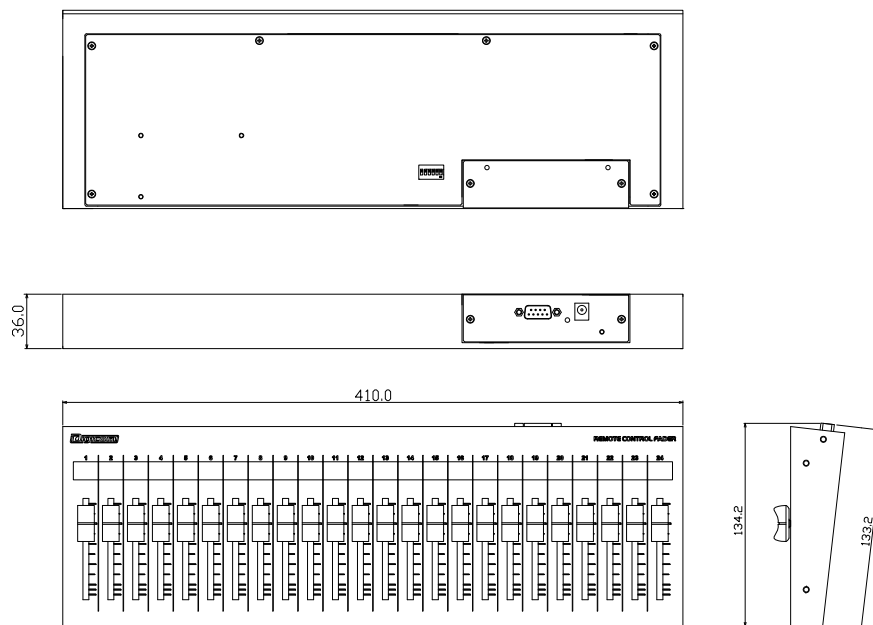

仕様

出力コネクタ	D-SUB9PINオス インチネジ (オス-メス ストレートケーブル接続)
伝送規格	RS-232C
制御機器	KLARKTEKNIK社 DM8000, DM8500
フェーダー数	8
パワーLED	青色
付属品	ACアダプタ
別売オプション	D-RACK3EIA8ch (3Uラックマウント金具) D-RACK3 (机埋め込み用金具) D-SWP (サイドウッドパネル)
電源電圧	DC9V/0.3A
重量	1.2kg (ACアダプタ除く)
塗装色	黒

縮尺 : 1 / 3

Remote Control Fader シリーズ
Serial Fader for DM8000/8500

SF08KT

仕様

出力コネクタ	D-SUB9PINオス インチネジ (オス-メス ストレートケーブル接続)
伝送規格	RS-232C
制御機器	KLARKTEKNIK社 DM8000, DM8500
フェーダー数	16
パワーLED	青色
付属品	ACアダプタ
別売オプション	D-RACK1 (EIA1Uラックマウント用金具 + 引き出し) D-RACK3 (EIA3Uラックマウント用金具) D-SWP (サイドウッドパネル)
電源電圧	DC9V/0.3A
重量	2.1kg (ACアダプタ除く)
塗装色	黒色

縮尺 : 1 / 5

Remote Control Fader シリーズ
Serial Fader for DM8000/8500

SF24KT

仕様

出力コネクタ	D-SUB9PINオス インチネジ (オス-メス ストレートケーブル接続)
伝送規格	RS-232C
制御機器	KLARKTEKNIK社 DM8000, DM8500
フェーダー数	24
パワーLED	青色
付属品	ACアダプタ
別売オプション	D-RACK1 (EIA1Uラックマウント用金具 + 引き出し) D-RACK3 (EIA3Uラックマウント用金具) D-SWP (サイドウッドパネル)
電源電圧	DC9V/0.4A
重量	2.1kg (ACアダプタ除く)
塗装色	黒色