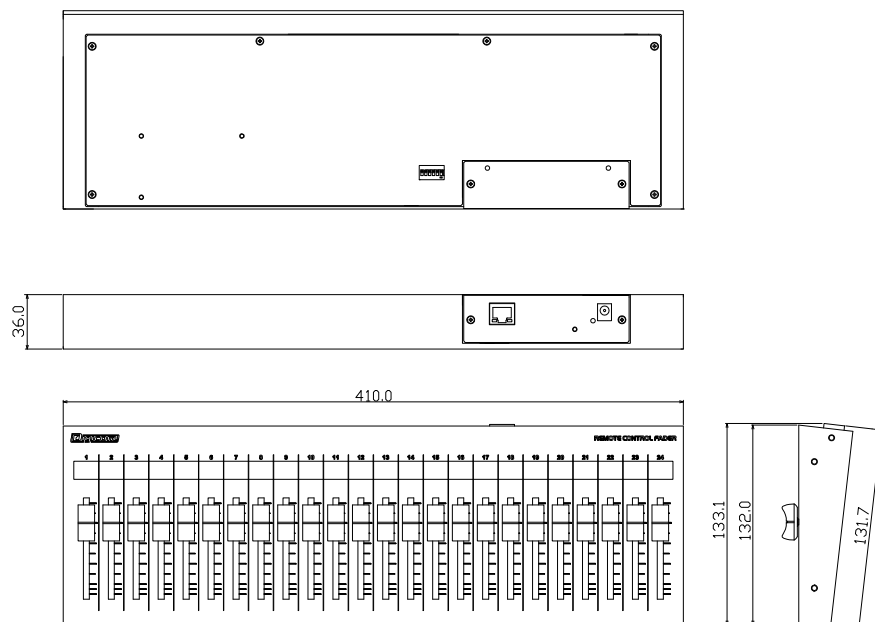

縮尺 : 1 / 5

仕様

対応機種	TEAC MX-8A, MM/MLシリーズ
出力コネクタ	RJ45
伝送規格	TCP
イーサネット規格	10/100BASE-T
IP初期設定	192.168.0.168 (DHCP非対応)
チャンネル数	24
パワーLED	青色
付属品	ACアダプタ
別売オプション	D-RACK1 (EIA1Uラックマウント用金具 + 引き出し) D-RACK3 (EIA3Uラックマウント用金具) D-SWP (サイドウッドパネル)
電源電圧	9V / 0.4A
重量	2.0kg(ACアダプタ除く)
塗装色	黒