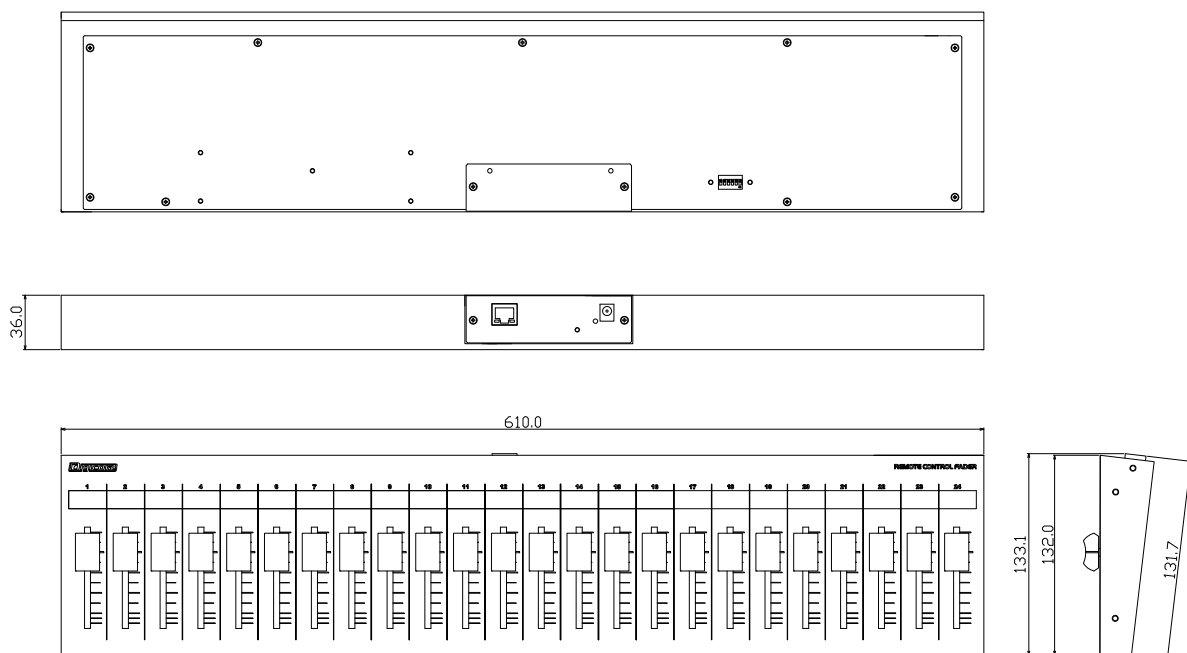

仕様

対応機種	TEAC MX-8A, MM/MLシリーズ
出力コネクタ	RJ45
伝送規格	TCP
イーサネット規格	10/100BASE-T
IP初期設定	192.168.0.168 (DHCP非対応)
チャンネル数	24
パワーLED	青色
付属品	ACアダプタ
別売オプション	D-RACK3(机埋め込み用金具) D-SWP (サイドウッドパネル)
電源電圧	9V / 0.4A
重量	3.5kg(ACアダプタ除く)
塗装色	黒

縮尺 : 1 / 5