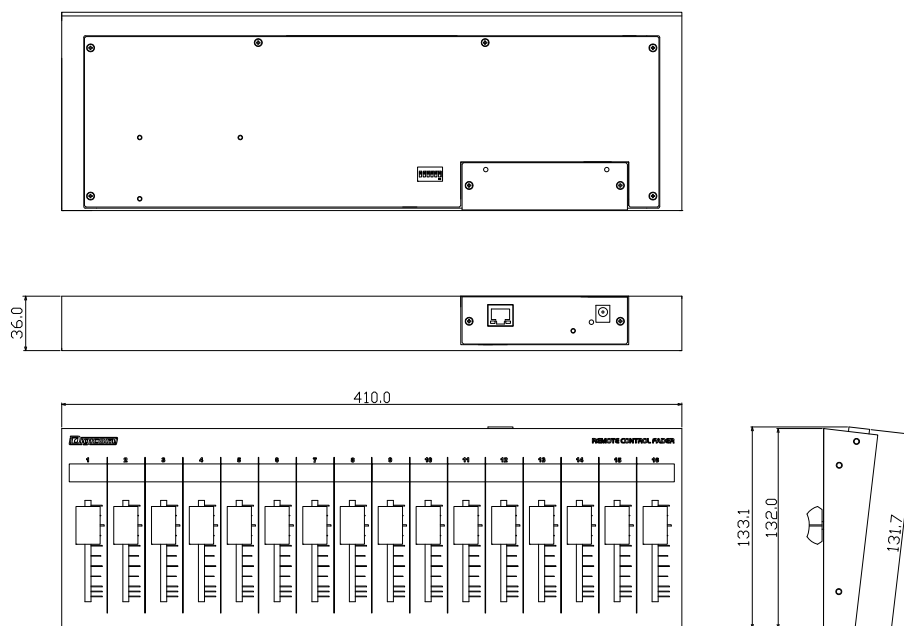

仕様

対応機種	TEAC MX-8A, ML/MMシリーズ
出力コネクタ	RJ45
伝送規格	TCP
イーサネット規格	10/100BASE-T
IP初期設定	192.168.0.168 (DHCP非対応)
チャンネル数	8
パワーLED	青色
付属品	ACアダプタ
別売オプション	D-RACK3EIA8ch (3Uラックマウント金具) D-RACK3 (机埋め込み用金具) D-SWP (サイドウッドパネル)
電源電圧	9V / 0.3A
重量	1.2kg(ACアダプタ除く)
塗装色	黒

縮尺 : 1 / 3

Remote Control Fader シリーズ
Ethernet Fader for MX/ML/MM

LF08MX

仕様

対応機種	TEAC MX-8A, MM/MLシリーズ
出力コネクタ	RJ45
伝送規格	TCP
イーサネット規格	10/100BASE-T
IP初期設定	192.168.0.168 (DHCP非対応)
チャンネル数	16
パワーLED	青色
付属品	ACアダプタ
別売オプション	D-RACK1 (EIA1Uラックマウント用金具 + 引き出し) D-RACK3 (EIA3Uラックマウント用金具) D-SWP (サイドウッドパネル)
電源電圧	9V / 0.3A
重量	2.1kg(ACアダプタ除く)
塗装色	黒

縮尺 : 1 / 5

仕様

対応機種	TEAC MX-8A, MM/MLシリーズ
出力コネクタ	RJ45
伝送規格	TCP
イーサネット規格	10/100BASE-T
IP初期設定	192.168.0.168 (DHCP非対応)
チャンネル数	24
パワーLED	青色
付属品	ACアダプタ
別売オプション	D-RACK1 (EIA1Uラックマウント用金具 + 引き出し) D-RACK3 (EIA3Uラックマウント用金具) D-SWP (サイドウッドパネル)
電源電圧	9V / 0.4A
重量	2.0kg(ACアダプタ除く)
塗装色	黒