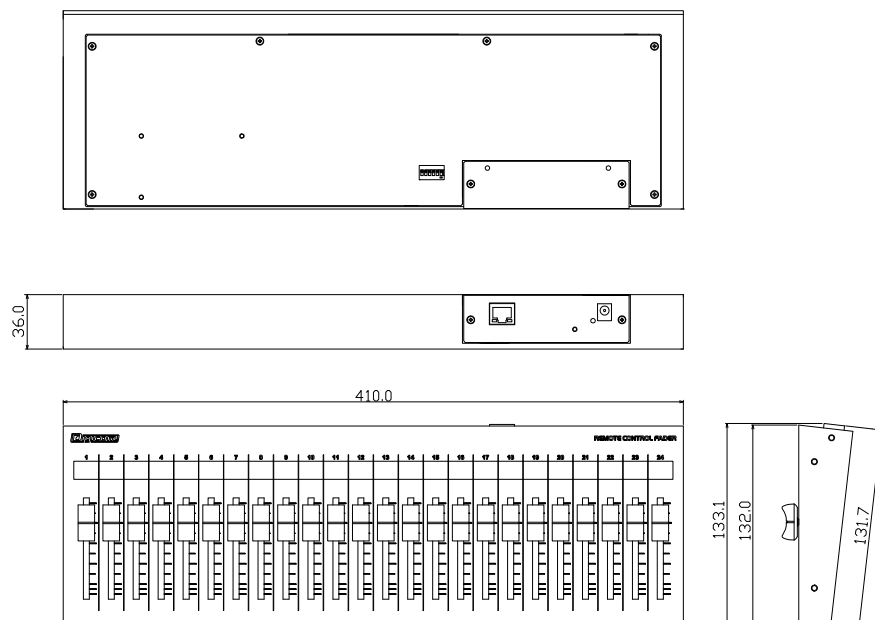

縮尺 : 1 / 3

Remote Control Fader シリーズ
Ethernet Fader for ControlSpace

LF08C

仕様

対応機種	ControlSpaceシリーズ
出力コネクタ	RJ45
伝送規格	TCP
イーサネット規格	10/100BASE-T
IP初期設定	192.168.0.201 (DHCP非対応)
チャンネル数	16
パワーLED	青色
付属品	ACアダプタ
別売オプション	D-RACK1 (EIA1Uラックマウント用金具 + 引き出し) D-RACK3 (EIA3Uラックマウント用金具) D-SWP (サイドウッドパネル)
電源電圧	9V / 0.3A
重量	2.1kg(ACアダプタ除く)
塗装色	黒

縮尺 : 1 / 5

Remote Control Fader シリーズ
Ethernet Fader for ControlSpace

LF16C

仕様

対応機種	ControlSpaceシリーズ
出力コネクタ	RJ45
伝送規格	TCP
イーサネット規格	10/100BASE-T
IP初期設定	192.168.0.201 (DHCP非対応)
チャンネル数	24
パワーLED	青色
付属品	ACアダプタ
別売オプション	D-RACK3(机埋め込み用金具) D-SWP (サイドウッドパネル)
電源電圧	9V / 0.4A
重量	3.5kg(ACアダプタ除く)
塗装色	黒

縮尺 : 1 / 5

仕様

対応機種	ControlSpaceシリーズ
出力コネクタ	RJ45
伝送規格	TCP
イーサネット規格	10/100BASE-T
IP初期設定	192.168.0.201 (DHCP非対応)
チャンネル数	24
パワーLED	青色
付属品	ACアダプタ
別売オプション	D-RACK1 (EIA1Uラックマウント用金具 + 引き出し) D-RACK3 (EIA3Uラックマウント用金具) D-SWP (サイドウッドパネル)
電源電圧	9V / 0.4A
重量	2.0kg(ACアダプタ除く)
塗装色	黒

縮尺 : 1 / 5