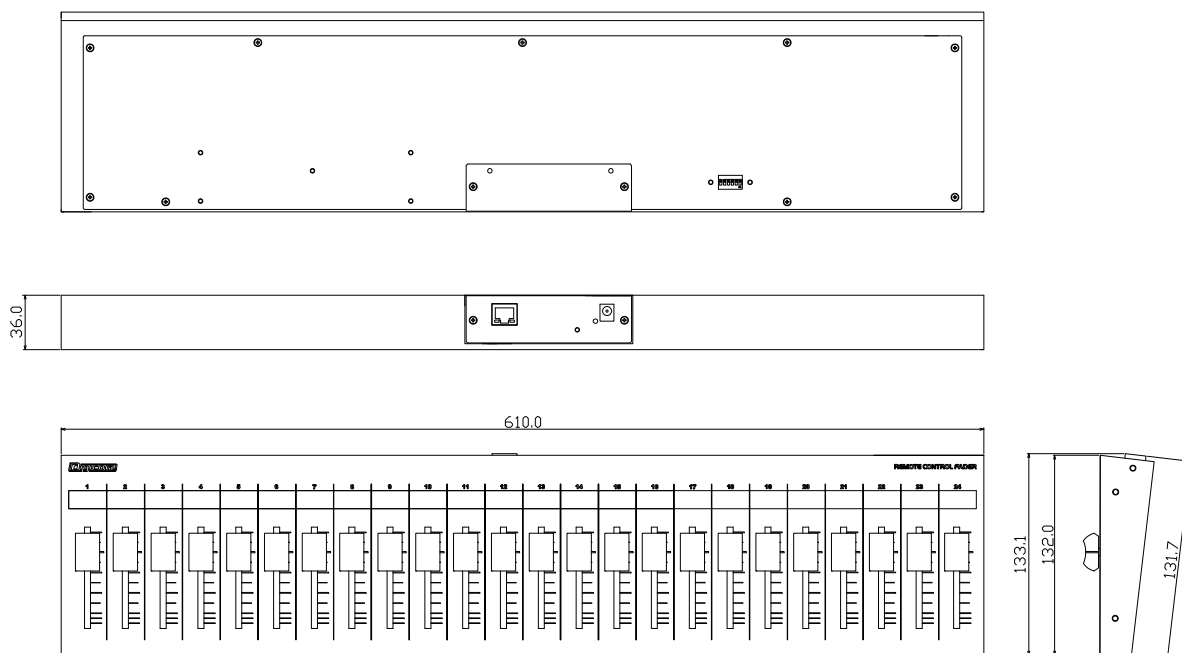

縮尺 : 1 / 3

Remote Control Fader シリーズ
Ethernet Fader for ControlSpace

LF08C

仕様

対応機種	ControlSpaceシリーズ
出力コネクタ	RJ45
伝送規格	TCP
イーサネット規格	10/100BASE-T
IP初期設定	192.168.0.201 (DHCP非対応)
チャンネル数	16
パワーLED	青色
付属品	ACアダプタ
別売オプション	D-RACK1 (EIA1Uラックマウント用金具 + 引き出し) D-RACK3 (EIA3Uラックマウント用金具) D-SWP (サイドウッドパネル)
電源電圧	9V / 0.3A
重量	2.1kg(ACアダプタ除く)
塗装色	黒

縮尺 : 1 / 5

Remote Control Fader シリーズ
Ethernet Fader for ControlSpace

LF16C

仕様

対応機種	ControlSpaceシリーズ
出力コネクタ	RJ45
伝送規格	TCP
イーサネット規格	10/100BASE-T
IP初期設定	192.168.0.201 (DHCP非対応)
チャンネル数	24
パワーLED	青色
付属品	ACアダプタ
別売オプション	D-RACK3(机埋め込み用金具) D-SWP (サイドウッドパネル)
電源電圧	9V / 0.4A
重量	3.5kg(ACアダプタ除く)
塗装色	黒

縮尺 : 1 / 5

仕様

対応機種	ControlSpaceシリーズ
出力コネクタ	RJ45
伝送規格	TCP
イーサネット規格	10/100BASE-T
IP初期設定	192.168.0.201 (DHCP非対応)
チャンネル数	24
パワーLED	青色
付属品	ACアダプタ
別売オプション	D-RACK1 (EIA1Uラックマウント用金具 + 引き出し) D-RACK3 (EIA3Uラックマウント用金具) D-SWP (サイドウッドパネル)
電源電圧	9V / 0.4A
重量	2.0kg(ACアダプタ除く)
塗装色	黒

縮尺 : 1 / 5