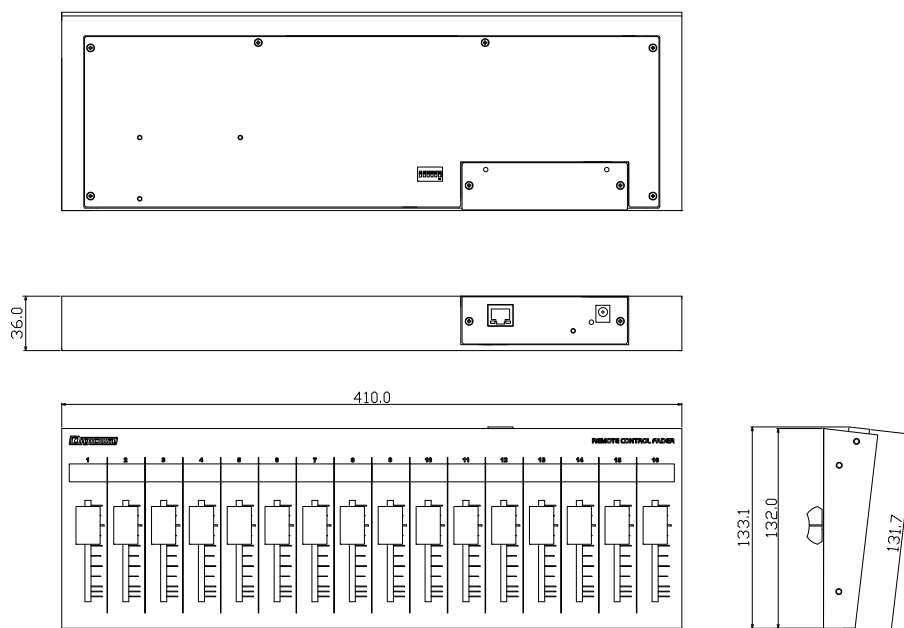

仕様

対応機種	ControlSpaceシリーズ
出力コネクタ	RJ45
伝送規格	TCP
イーサネット規格	10/100BASE-T
IP初期設定	192.168.0.201 (DHCP非対応)
チャンネル数	8
パワーLED	青色
付属品	ACアダプタ
別売オプション	D-RACK3EIA8ch (3Uラックマウント金具) D-RACK3 (机埋め込み用金具) D-SWP (サイドウッドパネル)
電源電圧	9V / 0.3A
重量	1.2kg(ACアダプタ除く)
塗装色	黒

縮尺 : 1 / 3

Remote Control Fader シリーズ
Ethernet Fader for ControlSpace

LF08C

仕様

対応機種	ControlSpaceシリーズ
出力コネクタ	RJ45
伝送規格	TCP
イーサネット規格	10/100BASE-T
IP初期設定	192.168.0.201 (DHCP非対応)
チャンネル数	16
パワーLED	青色
付属品	ACアダプタ
別売オプション	D-RACK1 (EIA1Uラックマウント用金具 + 引き出し) D-RACK3 (EIA3Uラックマウント用金具) D-SWP (サイドウッドパネル)
電源電圧	9V / 0.3A
重量	2.1kg(ACアダプタ除く)
塗装色	黒

縮尺 : 1 / 5

仕様

対応機種	ControlSpaceシリーズ
出力コネクタ	RJ45
伝送規格	TCP
イーサネット規格	10/100BASE-T
IP初期設定	192.168.0.201 (DHCP非対応)
チャンネル数	24
パワーLED	青色
付属品	ACアダプタ
別売オプション	D-RACK1 (EIA1Uラックマウント用金具 + 引き出し) D-RACK3 (EIA3Uラックマウント用金具) D-SWP (サイドウッドパネル)
電源電圧	9V / 0.4A
重量	2.0kg(ACアダプタ除く)
塗装色	黒

縮尺 : 1 / 5