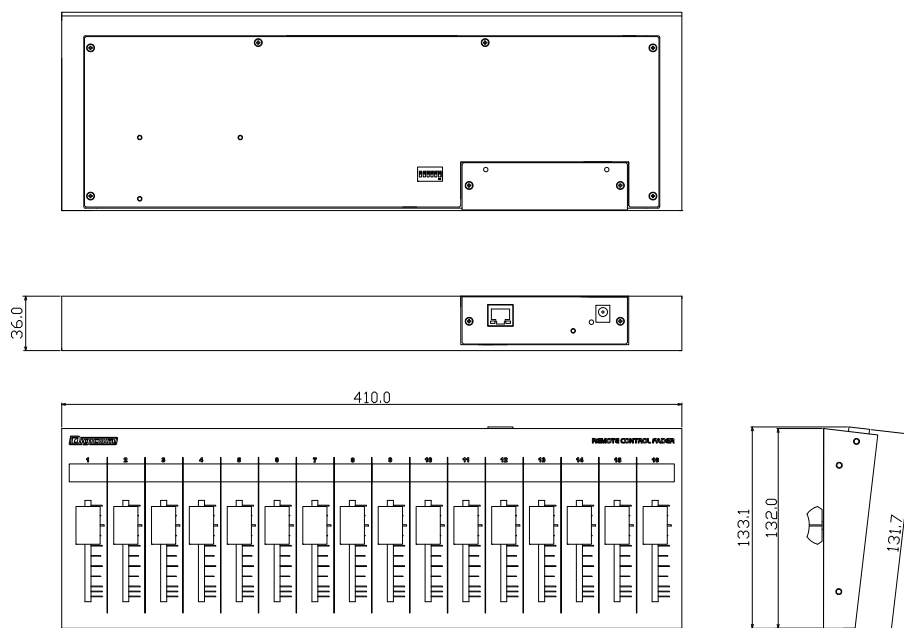

## 仕様

対応機種	ATDM-0604, ATDM-0604a, ATDM-1012, ATDM-1012DAN
出力コネクタ	RJ45
伝送規格	TCP
イーサネット規格	10/100BASE-T
IP初期設定	192.168.33.168 (DHCP非対応)
チャンネル数	8
パワーLED	青色
付属品	ACアダプタ
別売オプション	D-RACK3EIA8ch (3Uラックマウント金具) D-RACK3 (机埋め込み用金具) D-SWP (サイドウッドパネル)
電源電圧	9V / 0.3A
重量	1.2kg(ACアダプタ除く)
塗装色	黒

縮尺 : 1 / 3

Remote Control Fader シリーズ  
Ethernet Fader for ATDM

LF08AT

## 仕様

対応機種	ATDM-0604, ATDM-0604a, ATDM-1012, ATDM-1012DAN
出力コネクタ	RJ45
伝送規格	TCP
イーサネット規格	10/100BASE-T
IP初期設定	192.168.33.168 (DHCP非対応)
チャンネル数	16
パワーLED	青色
付属品	ACアダプタ
別売オプション	D-RACK1 (EIA1Uラックマウント用金具 + 引き出し) D-RACK3 (EIA3Uラックマウント用金具) D-SWP (サイドウッドパネル)
電源電圧	9V / 0.3A
重量	2.1kg(ACアダプタ除く)
塗装色	黒