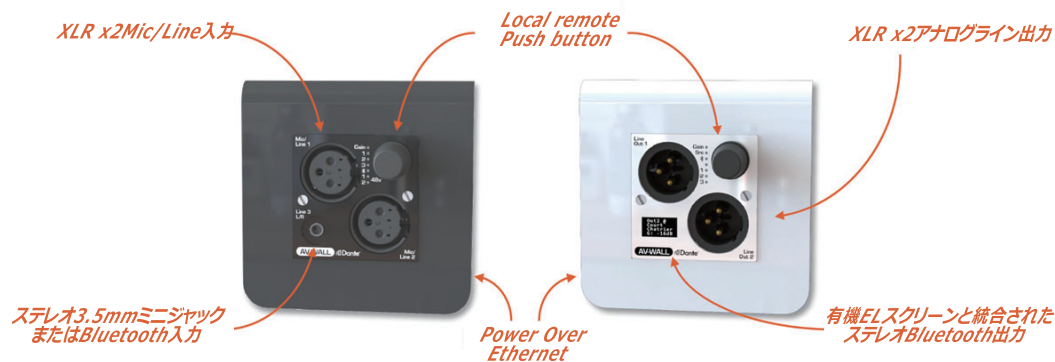

背面図 / DANTE Connectivity

Technical Data

	AV-WALL-DT4i series	AV-WALL-DT4o series
DIMENSIONS	45 x 45 x 50 mm (excluding Frame)	
POWER SUPPLY	PoE 802.3af compliant through RJ45	
CONNECTORS	2 x XLR for Mic/Line, 1 x 3.5mm Stereo-Minijack Line in, 10 - Pin Bluetooth plug	2 x XLR Line output, 1 x Stereo Bluetooth on AV-WALL-DT4o-B or 1 x 3.5mm Stereo-Minijack Line out on AV-WALL-DT4o-LE
SAMPLING, A/D	44.1 / 48 / 88.2 / 96 kHz, 24 or 32 Bits	
DYNAMIC RANGE	>101dB A-weighted (XLR), >100dB A-weighted (Minijack)	>106dB A-weighted (XLR), >104dB A-weighted (Minijack)
INPUT SENSIBILITY	+24dBu to -40dBu (XLR), +12dBu to -28dBu (Minijack)	-
OUTPUT LEVEL	-	+24dBu (XLR), +18.7dBu (Minijack)
PHANTOM POWER	48V per channel	-
DISPLAY	-	OLED screen on AV-WALL-DT4o-B
LOCAL CONTROL	Rotary push button on AV-WALL-DT4i	Rotary push button on AV-WALL-DT4o-B
REMOTE CONTROL	Remotely controlled via AVS-Monitor	
OPTIONS AVAILABLE	AV-WALL range is available in BLACK Customization / OEM possible Bluetooth extension available(AV-WALL-DT4i series only) Interchangeable wall plate type on request	

Reference / Part Numbers

AV-WALL-DT4i	Dante super compact Mic/Line interface on PoE for wall mount with 2x XLR mic inputs, 3.5mm mini jack stereo input and a rotative push button for local control
AV-WALL-DT4i-LE	Dante super compact Mic/Line interface on PoE for wall mount with 2x XLR mic inputs, 3.5mm mini jack stereo input
AV-WALL-DT4o-B	Dante super compact interface on PoE for wall mount to 2x XLR line out and stereo Bluetooth output with a rotative push button plus OLED screen display
AV-WALL-DT4o-LE	Dante super compact interface on PoE for wall mount to 2x XLR line out and 3.5mm mini jack stereo output
AV-WALL-BT-EXT	Optional Bluetooth extension for DT4i series only