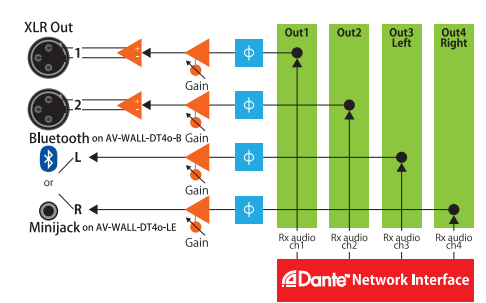

オーディオミキシングフローチャート

利用可能なオプション

- ・カラーはホワイトとブラック
- ・Bluetoothステレオ入力機(AV-WALL-BT-EXT)
- ・ご要望に応じて、ウォールプレートは交換可能
- ※海外にて受注生産

AV-WALL-DT4o シリーズ

ウォールマウント用 ステレオBluetoothまたはミニジャックを備えたDante アナログXLR出力インターフェース

※ほぼ原寸大

AV-WALL-DT4o-B

AV-WALL-DT4o-LE

AV-WALL-DT4o-Bは、ウォールマウント用のDante / Bluetooth出力インターフェースであり、回転押しボタンを使用することで簡単にペアリングすることが可能です。

ユーザーはペアリングされたデバイスを、有機ELスクリーン上で選択/表示することができます。ゲインはローカルまたはリモートで制御できます。

また、PoEに対応しておりCat5e/6ケーブル1本のみで電源・制御・オーディオデータの伝送が可能です。

AV-WALL-DT4o-LEは、Bluetooth出力に代わってステレオミニジャック出力を搭載しており、回転押しボタンと有機ELスクリーンはございません。

主な特徴

- ・リモートまたはローカルで制御が可能
- ・45x45mmのコンパクトサイズ
- ・PoE対応(802.3af準拠)
- ・XLRオスアナログLine出力端子 x2系統
- ・3.5mmミニジャックLine出力端子 x2系統 (AV-WALL-DT4o-LEのみ)
- ・簡単にBluetoothのペアリングが可能 (AV-WALL-DT4o-Bのみ)
- ・Danteのソースを有機ELスクリーンより直接選択可能 (AV-WALL-DT4o-Bのみ)

オーディオミキシングフローチャート

利用可能なオプション

- ・カラーはホワイトとブラック
- ・ご要望に応じて、ウォールプレートは交換可能
- ※海外にて受注生産