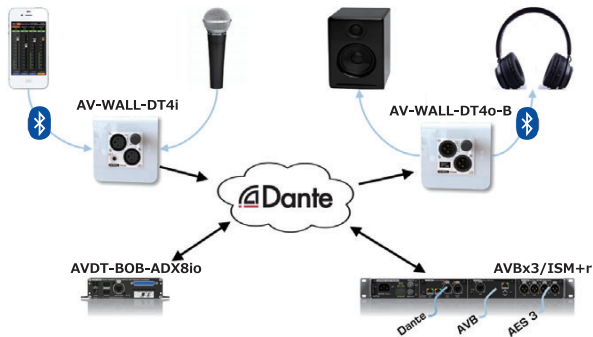

AuviTran製品を使用したDanteネットワークの例