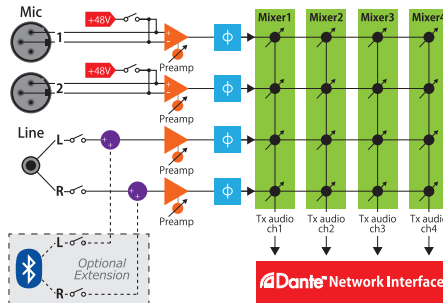

All trademarks are acknowledge as the property of their respective owners

www.auvitran.com

AV-WALL-DT4i シリーズ

ウォールマウント用 Dante Mic/lineまたはBluetoothオーディオ入力インターフェース

※ほぼ原寸大

AV-WALL-DT4i

AV-WALL-DT4i-LE

AV-WALL-DT4iは、ウォールマウント用のDante Mic/Line入力インターフェースであり、最大4ラインのマトリクスミキサー機能を内蔵しています。

フロントパネルにはプリアンプ付きのマイク入力端子を2つ搭載しており、ステレオミニジャックはラインレベルで40dBのゲインを提供します。

マイクのプリアンプ調整はリモートまたはローカルで行うことができ、1dBステップごとに調整することができます。また、PoEに対応しておりCat5e/6ケーブル1本のみで電源・制御・オーディオデータの伝送が可能です。

AV-WALL-DT4i-LEは、AV-WALL-DT4iと同じ機能を有しておりますが、ローカルアクセスおよび制御のための回転押しボタンがございません。

オプションのBluetoothステレオ入力モジュール(AV-WALL-BT-EXT)を接続する事で、BluetoothからDanteへの直接接続も可能になります。

主な特徴

- ・4チャンネルのDante送信に対応
- ・内部に4x4チャンネルのマトリクスミキサー搭載
- ・リモートまたはローカルで制御が可能
- ・45x45mmのコンパクトサイズ
- ・Mic入力端子には+48Vファンタム電源搭載
- ・PoE対応(802.3af準拠)
- ・XLRメスMic/Line入力端子 x2系統
- ・3.5mmミニジャックLine入力端子 x2系統

オーディオミキシングフローチャート

利用可能なオプション

- ・カラーはホワイトとブラック
- ・Bluetoothステレオ入力機(AV-WALL-BT-EXT)
- ・ご要望に応じて、ウォールプレートは交換可能
- ※海外にて受注生産

AV-WALL-DT4o シリーズ

ウォールマウント用 ステレオBluetoothまたはミニジャックを備えたDante アナログXLR出力インターフェース

※ほぼ原寸大

AV-WALL-DT4o-B